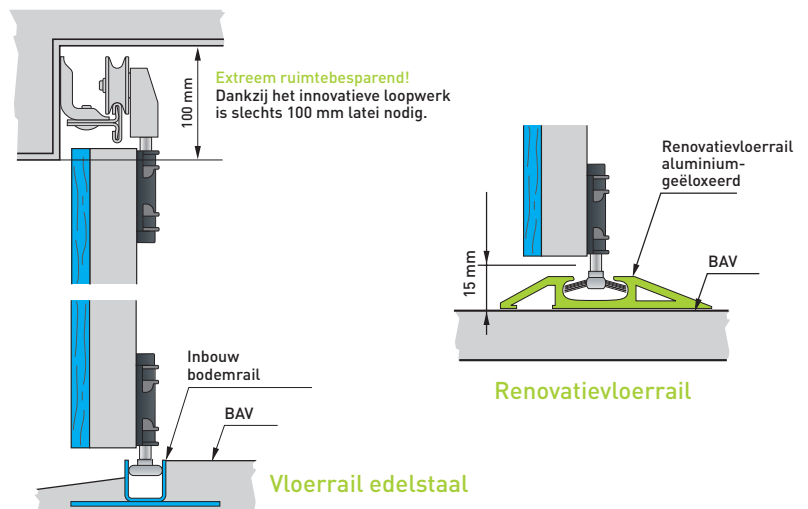

Technische gegevens.

De zijdelingse sectionaalpoort is als 1-vleugelige uitvoering tot een maximale breedte van 6000 mm en een maximale hoogte van 3500 mm leverbaar. Verder is deze tot een maximale breedte van 12000 mm als 2-vleugelige versie verkrijgbaar. (De minimale bestelbreedte voor 2-vleugelige uitvoering is 3500mm)

Secties worden met vaste rasterbreedtes vervaardigd, de breedte aanpassing gebeurt met slot- en eindsectie op maat.

Poortaanrijvingen

Typen aandrijving voor automatische poorten																			
3500															2x	2x			
3250															2x	2x			
3000															2x	2x			
2750															2x	2x			
2500															2x	2x			
2375															2x	2x			
2250															2x	2x			
2125															2x	2x			
2000															2x	2x			
Deurbreedte	2250	2375	2500	2750	3000	3250	3500	3750	4000	4500	5000	5500	6000	7000	8000	9000	10000	11000	12000

■ Magic 600
■ Magic 600 lang
■ Magic 1000
■ Magic 1000 lang
■ Magic 1000 type 3
■ Magic 1000 type 4

Inbouwafmetingen

Railtypes

Zijaanslag

Bocht oplossingen

Uitvoering