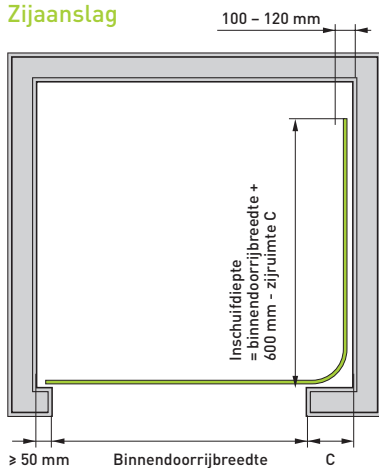

Zijaanslag