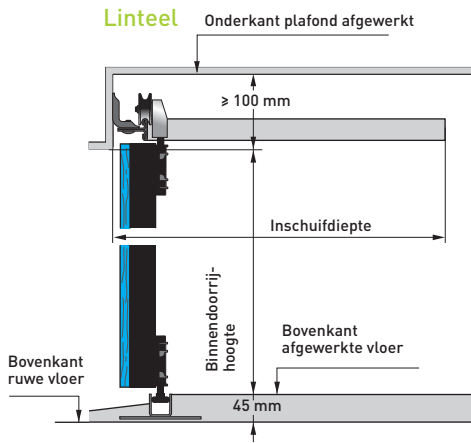

Technische gegevens.

De zijdelingse sectionaalpoort is als 1-vleugelige uitvoering tot een maximale breedte van 6000 mm en een maximale hoogte van 3500 mm leverbaar. Verder is deze tot een maximale breedte van 12000 mm als 2-vleugelige versie verkrijgbaar. (De minimale bestelbreedte voor 2-vleugelige uitvoering is 3500mm)

Secties worden met vaste rasterbreedtes vervaardigd, de breedte aanpassing gebeurt met slot- en eindsectie op maat.

Poortaanrijvingen

Typen aandrijving voor automatische poorten																			
3500															2x	2x			
3250															2x	2x			
3000															2x	2x			
2750															2x	2x			
2500															2x	2x			
2375															2x	2x			
2250															2x	2x			
2125															2x	2x			
2000															2x	2x			
Deurbreedte	2250	2375	2500	2750	3000	3250	3500	3750	4000	4500	5000	5500	6000	7000	8000	9000	10000	11000	12000

■ Magic 600
■ Magic 600 lang
■ Magic 1000
■ Magic 1000 lang
■ Magic 1000 type 3
■ Magic 1000 type 4

Inbouwafmetingen