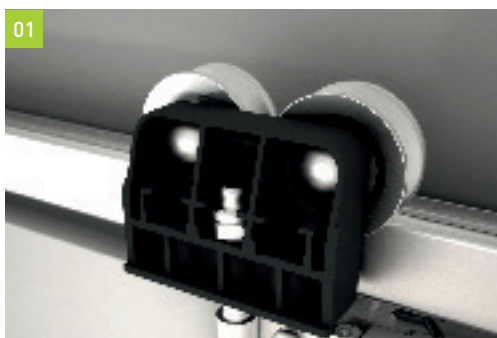

Tastbare productvoordelen. **Uw overzicht.**

[01] Kogelgelagerde tandemloopwielen zorgen voor een optimale poortloop. Geen gepiep, geen schokachtige bewegingen... gewoon rustig heen en weer bewegen.